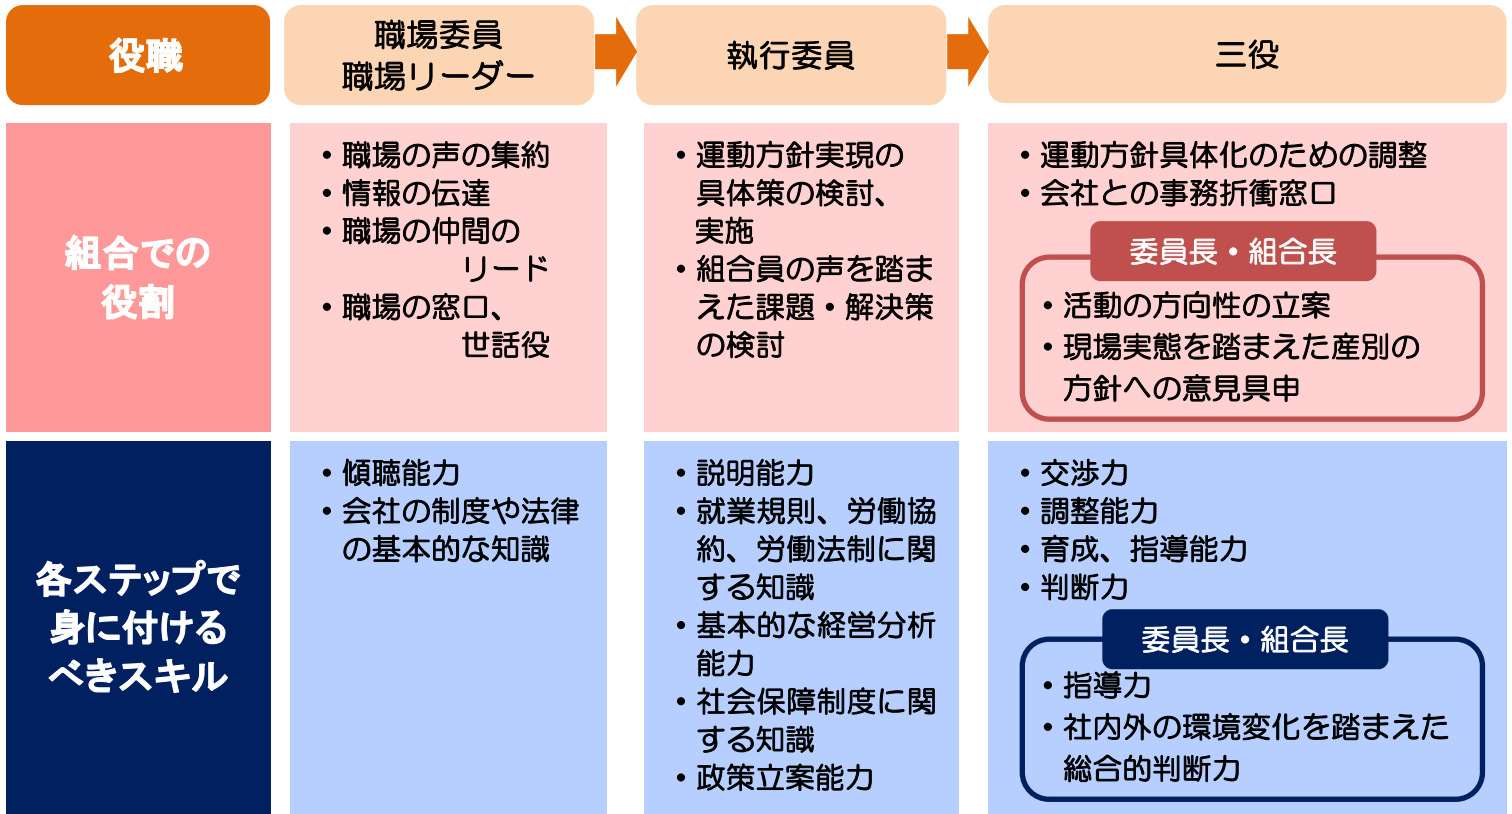

# 組合役員ロードマップ

※あくまでイメージであり、役員になるための必須要件ということではありません

都道府県支部・部門の教育

都道府県支部や部門で実施している  
新任役員研修・リーダー研修・専門教育・各種セミナーなど

各ステップで必要なスキルを身に付けるための教育

リーダー教育

ヤングリーダー研修会

UA ゼンセン本部教育